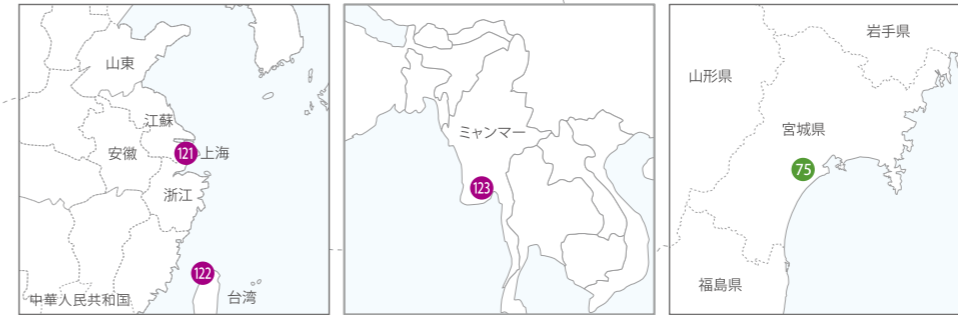

静岡県から日本全国、そして世界へ。 ボーダレスに広がる、TOKAIグループのTLCサービス。

TOKAIグループは、エネルギー事業をスタートさせた静岡県を起点に、
事業の広がりとともにサービスのエリアも拡大しています。

日本全国、そして世界へ、私たちが挑むフィールドに境界線はありません。
求められるものを、求められるところにお届けするのが、TOKAIグループのTLCサービスです。

- 株式会社TOKAIホールディングス
 - 株式会社TOKAI
 - 株式会社TOKAIコミュニケーションズ
 - 東海ガス株式会社
 - 株式会社TOKAIケーブルネットワーク
 - 国内その他
 - 海外
- ※所在地がグループ会社で重複する場合は、■で示しています。