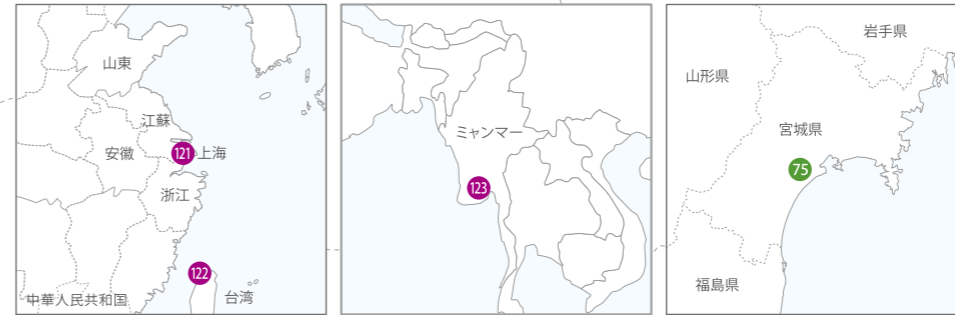

静岡県から日本全国、そして世界へ。 ボーダレスに広がる、TOKAIグループのTLCサービス。

TOKAIグループは、エネルギー事業をスタートさせた静岡県を起点に、
事業の広がりとともにサービスのエリアも拡大しています。

日本全国、そして世界へ、私たちが挑むフィールドに境界線はありません。

求められるものを、求められるところにお届けするのが、TOKAIグループのTLCサービスです。

- 株式会社TOKAIホールディングス
 - 株式会社TOKAI
 - 株式会社TOKAIコミュニケーションズ
 - 東海ガス株式会社
 - 株式会社TOKAIケーブルネットワーク
 - 国内その他
 - 海外
- ※所在地がグループ会社で重複する場合は、■で示しています。