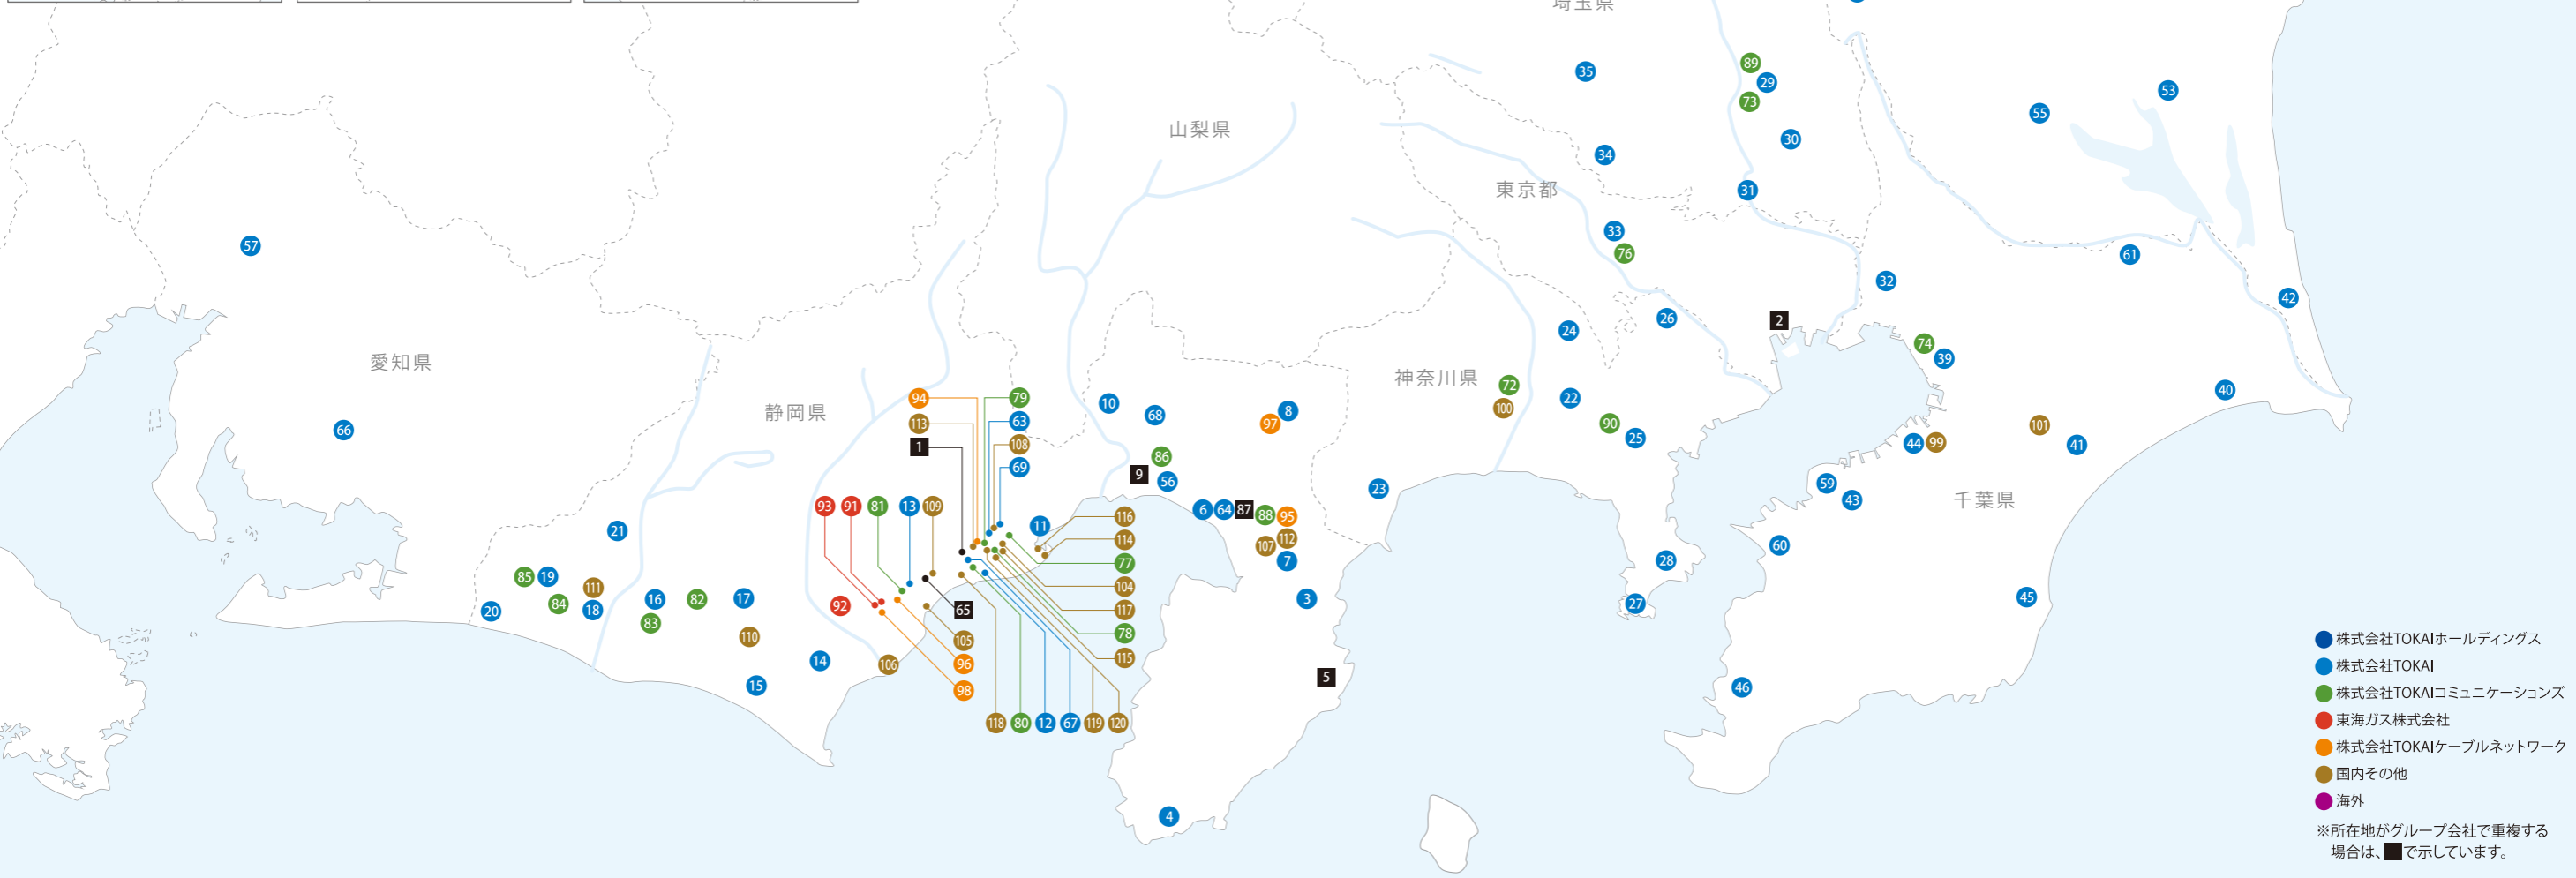

静岡県から日本全国、そして世界へ。 ボーダレスに広がる、TOKAIグループのTLCサービス。

TOKAIグループは、エネルギー事業をスタートさせた静岡県を起点に、
事業の広がりとともにサービスのエリアも拡大しています。

日本全国、そして世界へ、私たちが挑むフィールドに境界線はありません。
求められるものを、求められるところにお届けするのが、TOKAIグループのTLCサービスです。

- 株式会社TOKAIホールディングス
 - 株式会社TOKAI
 - 株式会社TOKAIコミュニケーションズ
 - 東海ガス株式会社
 - 株式会社TOKAIケーブルネットワーク
 - 国内その他
 - 海外
- ※所在地がグループ会社で重複する場合は、■で示しています。