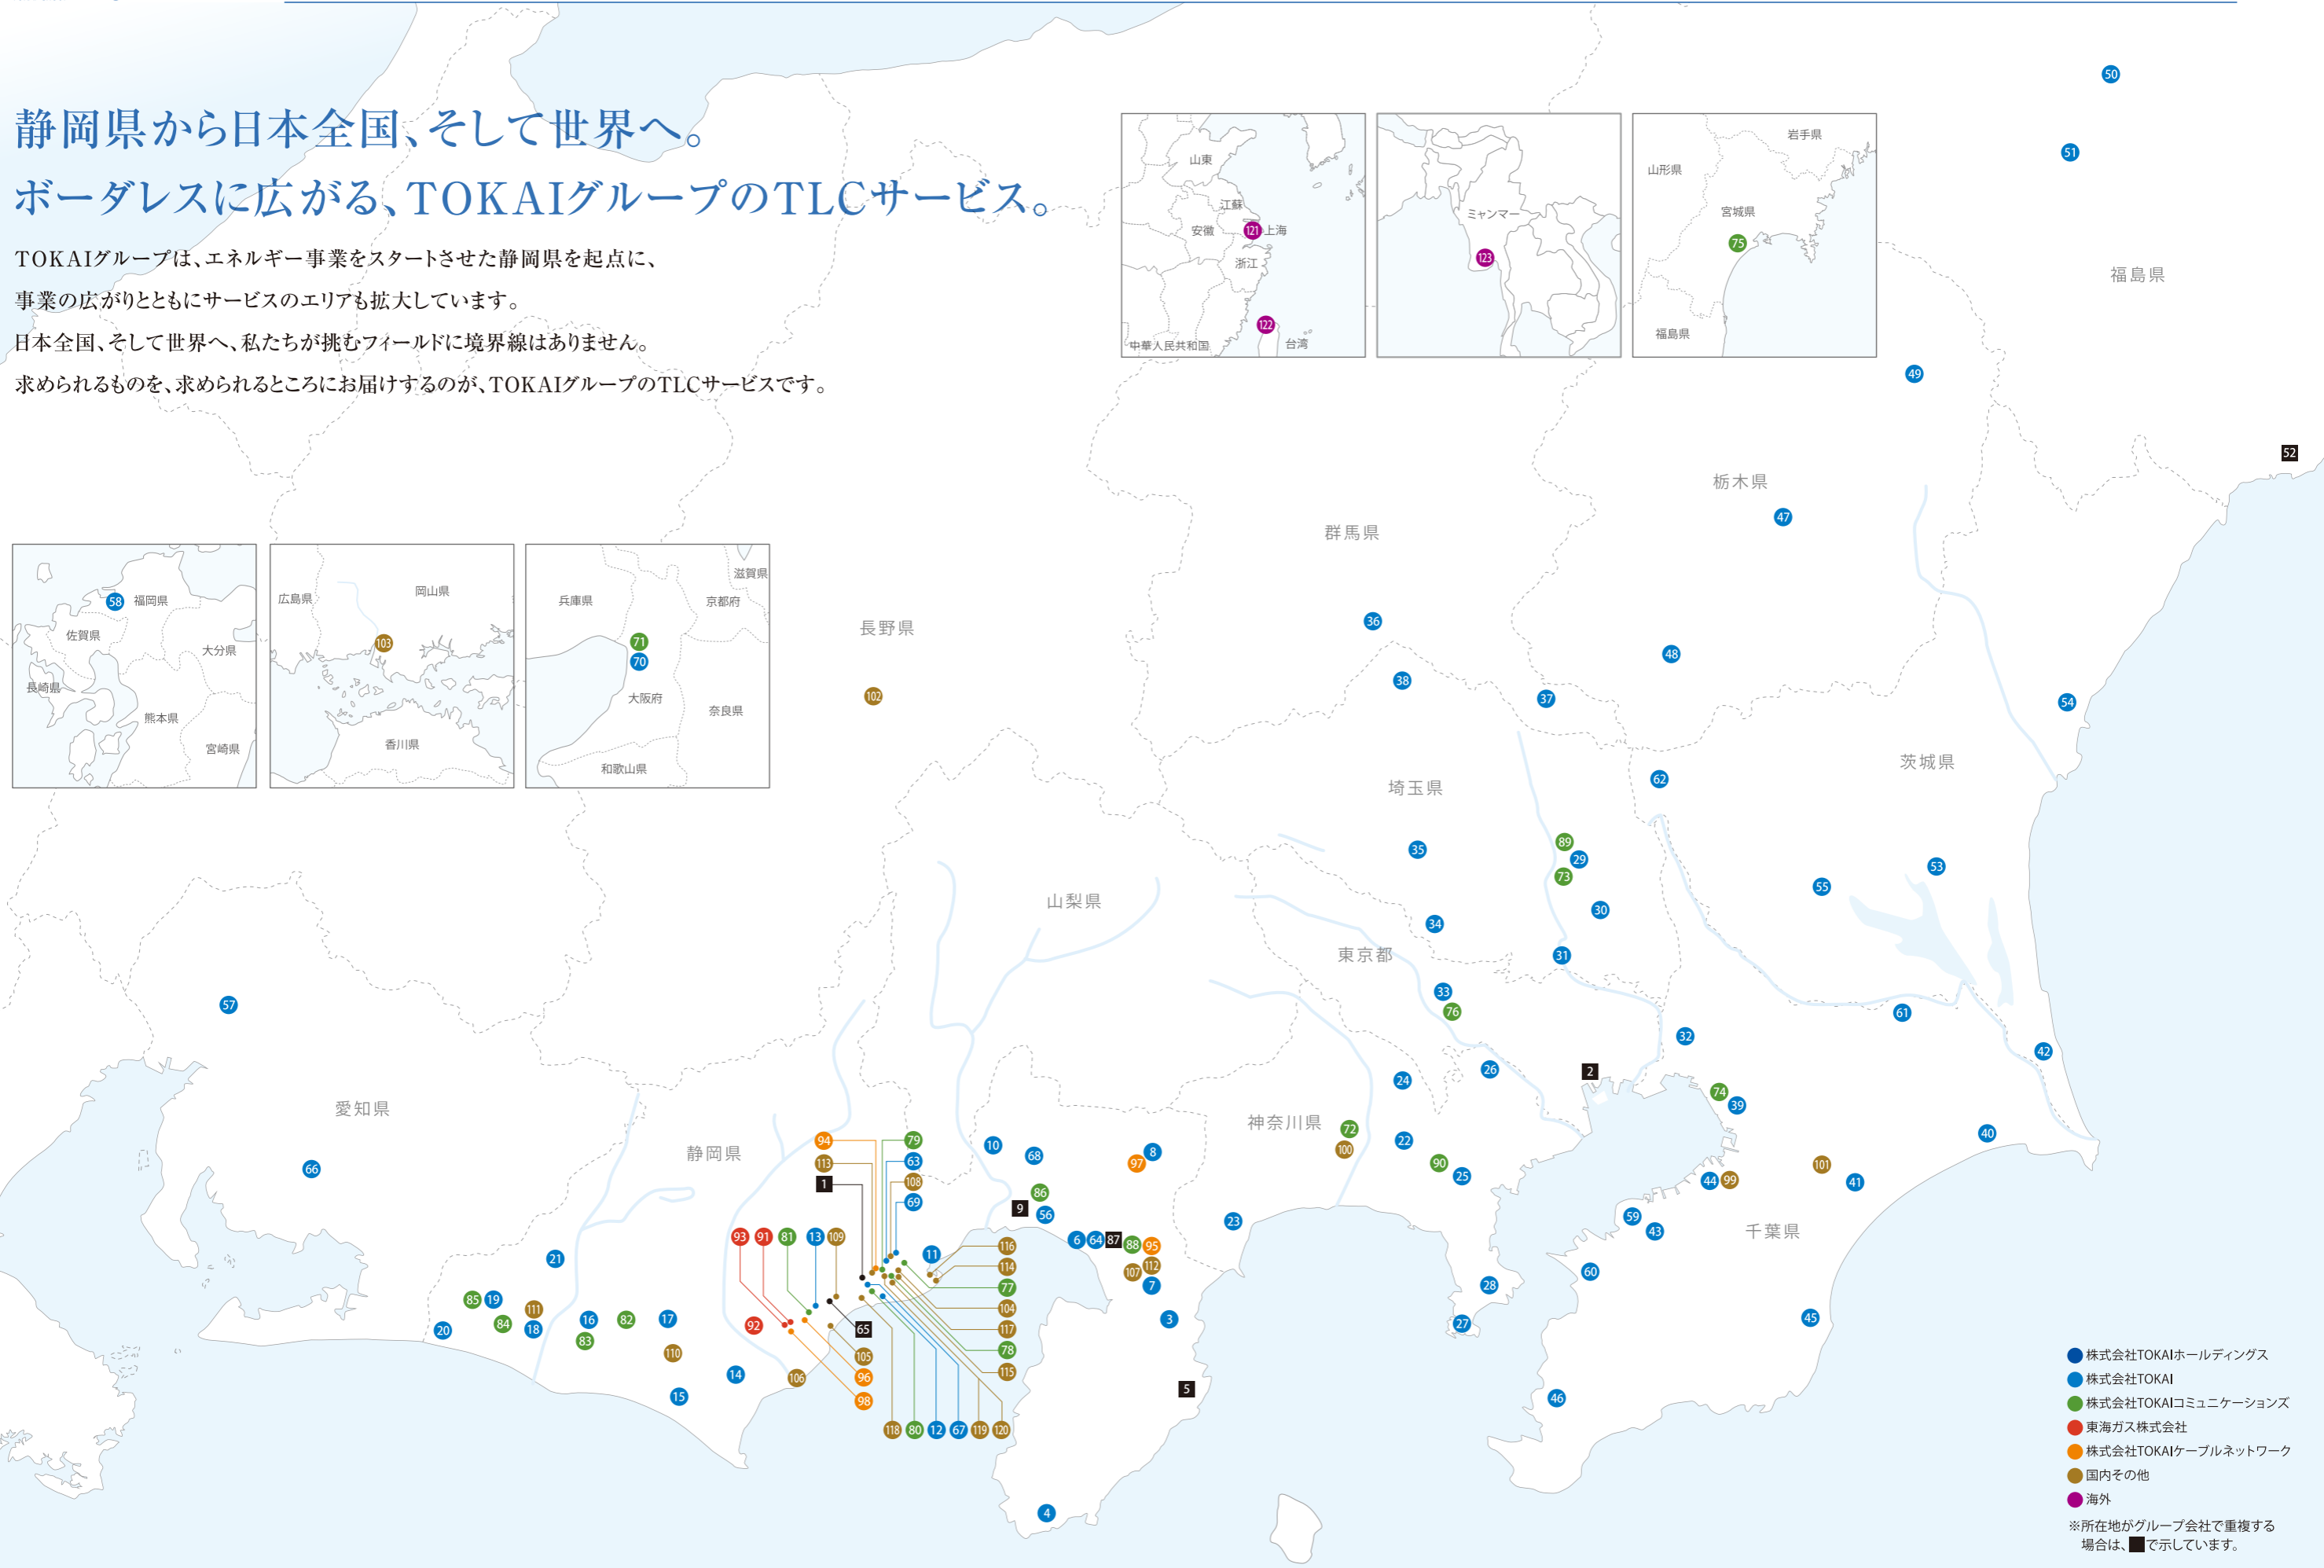

静岡県から日本全国、そして世界へ。 ボーダレスに広がる、TOKAIグループのTLCサービス。

TOKAIグループは、エネルギー事業をスタートさせた静岡県を起点に、
事業の広がりとともにサービスのエリアも拡大しています。

日本全国、そして世界へ、私たちが挑むフィールドに境界線はありません。

求められるものを、求められるところにお届けするのが、TOKAIグループのTLCサービスです。

- 株式会社TOKAIホールディングス
 - 株式会社TOKAI
 - 株式会社TOKAIコミュニケーションズ
 - 東海ガス株式会社
 - 株式会社TOKAIケーブルネットワーク
 - 国内その他
 - 海外
- ※所在地がグループ会社で重複する場合は、■で示しています。